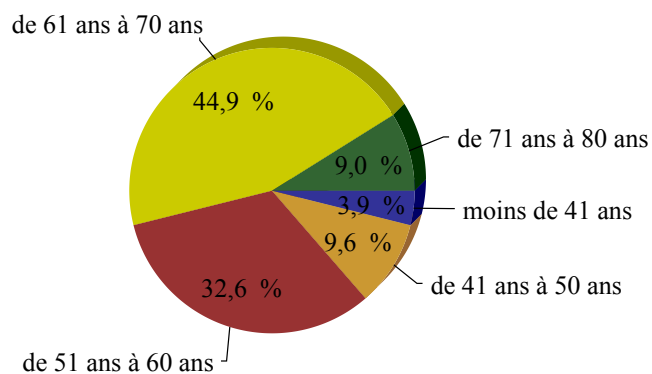

**Moyenne d'âge des Sénateurs : 60 ans**

### Répartition par tranche d'âge